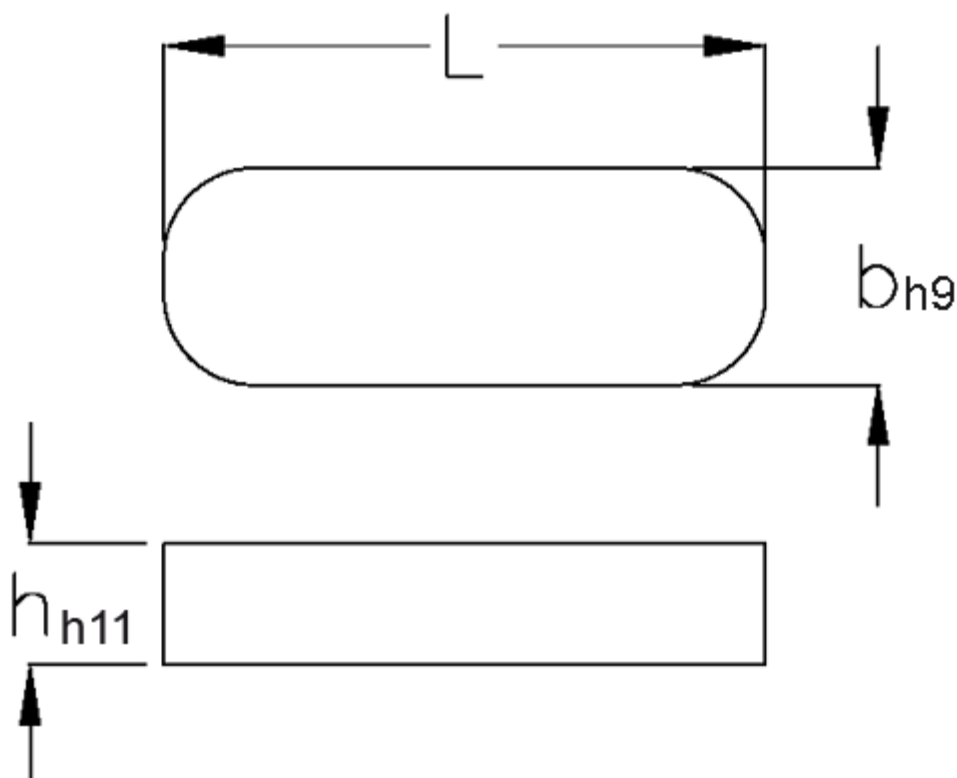

Varenummer: 09051811100  
Beskrivelse: KLEE Pasfedre A 18x11x100 DIN 6885

## Mål

b	= 18
h	= 11
L	= 100.0
Tolerance b	= 0.043
Tolerance h	= 0.110
Tolerance L	= -0,5